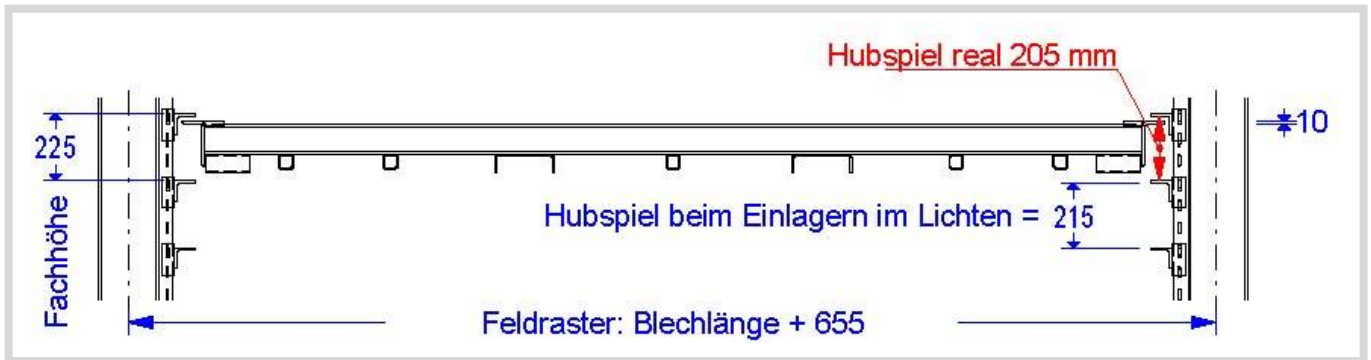

# ShuttleTower® Turmlager

Der **storemaster®** - Bedienungs- u. Handling-Komfort **exklusiv**

Unerlässlich für zügiges, beschädigungsfreies u. spielend leichtes Paletten- Ein- u. Aus-Lagern.

...eine Erfindung der **storemaster®** company Deutschland

**Bild 1**

Einlagerungs-Freihub mit dem **superflat**

**Bild 2**

Einlagerungs-Freihub mit dem **smartflat**

**Bild 4**

Das Gabelzinken-Einfahr-Hubspiel beim Auslagern