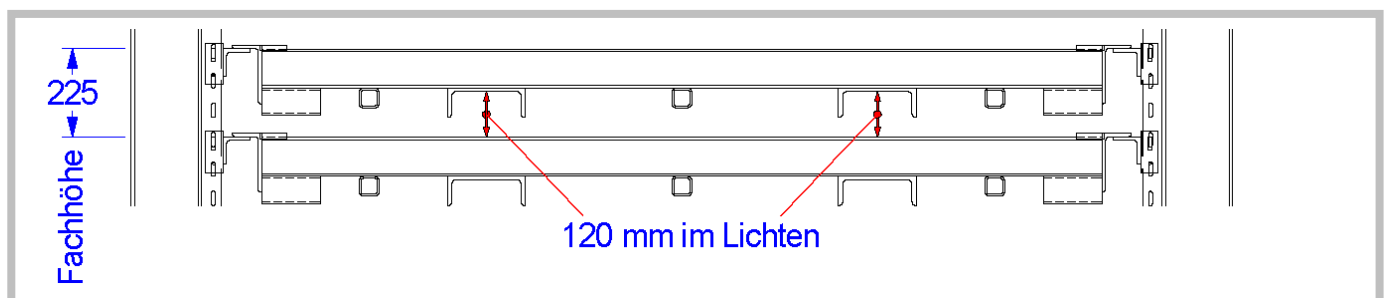

# ShuttleTower® Turmlager

Der **storemaster®** - Bedienungs- u. Handling-Komfort **exklusiv**

Unerlässlich für zügiges, beschädigungsfreies u. spielend leichtes Paletten- Ein- u. Aus-Lagern.

...eine Erfindung der **storemaster®** company Deutschland

**Bild 1**

Einlagerungs-Freihub mit dem **superflat**

**Bild 2**

Einlagerungs-Freihub mit dem **smartflat**

**Bild 4**

Das Gabelzinken-Einfahr-Hubspiel beim Auslagern