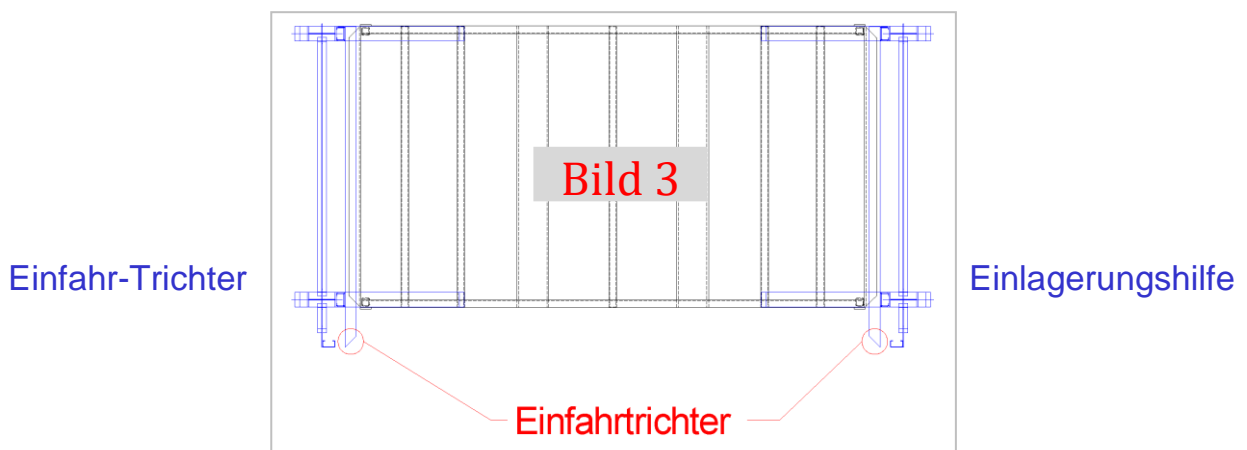

# ShuttleTower® Turmlager

Der **storemaster®** - Bedienungs- u. Handling-Komfort **exklusiv**

Unerlässlich für zügiges, beschädigungsfreies u. spielend leichtes Paletten- Ein- u. Aus-Lagern.

...eine Erfindung der **storemaster®** company Deutschland

**Bild 1**

Einlagerungs-Freihub mit dem **superflat**

**Bild 2**

Einlagerungs-Freihub mit dem **smartflat**

**Bild 4**

Das Gabelzinken-Einfahr-Hubspiel beim Auslagern