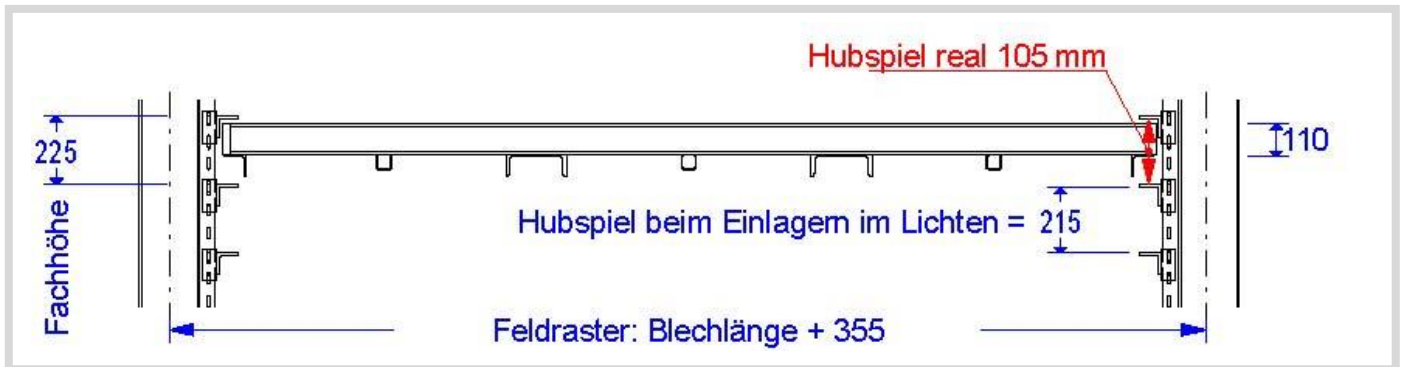

# ShuttleTower® Turmlager

Der **storemaster®** - Bedienungs- u. Handling-Komfort **exklusiv**

Unerlässlich für zügiges, beschädigungsfreies u. spielend leichtes Paletten- Ein- u. Aus-Lagern.

...eine Erfindung der **storemaster®** company Deutschland

**Bild 1**

Einlagerungs-Freihub mit dem **superflat**

**Bild 2**

Einlagerungs-Freihub mit dem **smartflat**

**Bild 4**

Das Gabelzinken-Einfahr-Hubspiel beim Auslagern