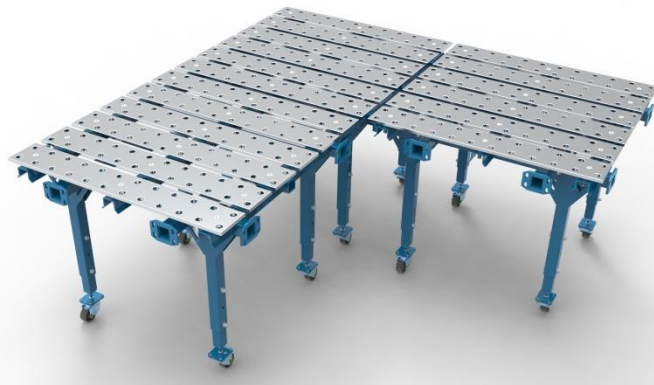

Ein kleiner Auszug aus den möglichen Varianten

Machen Sie mehr aus Ihrem Schweißstisch, ohne teures Zubehör zu kaufen!

Aktion gültig bis 31.08.2020 bzw. solange der Vorrat reicht. Preise exkl. MwSt. per Stück, Lieferung unverpackt ab Werk Polen. Irrtum und Druckfehler vorbehalten

Hier werden Sie fündig www.wal-austria.at
Hier wird Ihnen geholfen office@wal-austria.at