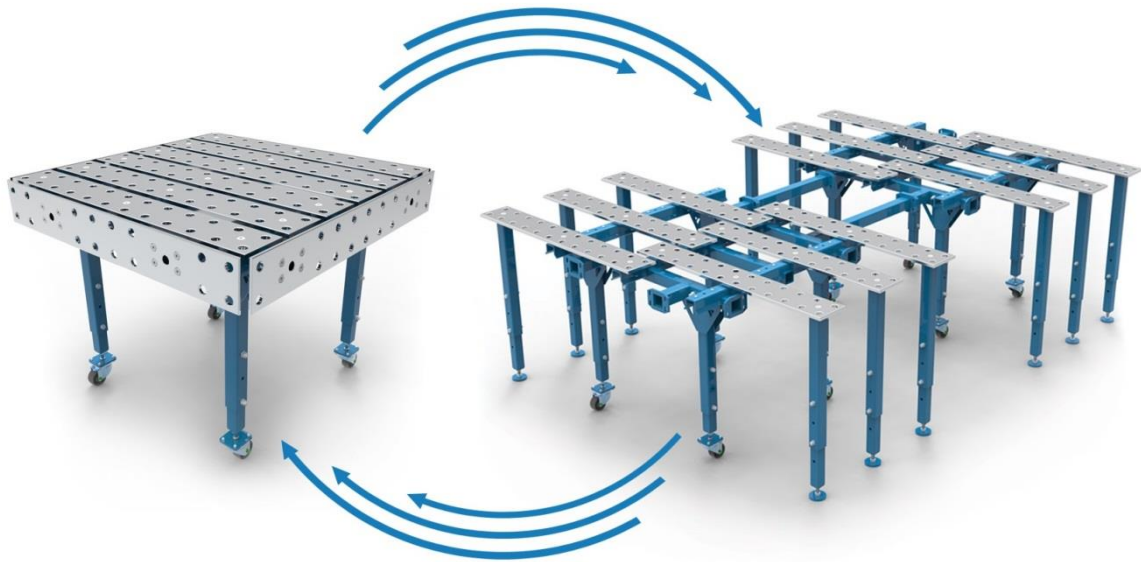

3D Schweißtische in Modulbauweise

Diese Schweißtische zeichnen eine Wandlungsfähigkeit aus, die fast keine Grenzen kennt:

DIE Lösung wenn Konstruktionen von klein bis groß geschweißt werden müssen; für leichte Baugruppen bis max. 1000 kg.

Technische Informationen zu den Modularen 3D Schweißtischen:

Stabile Stahlkonstruktion

Perfekte Ebenheit - die Tischoberfläche kann an drei Punkten eingestellt werden

Je nach Tischkonfiguration können die Spannwerkzeuge in die Bohrungen oder Längsschlitze eingesetzt werden

Arbeitsplatte S355J2+N Dicke 15 mm

Max. Tragfähigkeit 1000 Kg

Lochraster 100 x 100 mm

Werkzeugaufnahme 28 mm: Es passen alle Standardwerkzeuge von Bessey, Demeler und Siegmund
Werkzeugaufnahmen angefasst

Fahrbar; zusätzlich einstellbare Stützen für einen stabilen Stand

Tischhöhe von 850 - 1150 mm einstellbar

Tische können miteinander verbunden werden, um eine größere Tischfläche zu erhalten (z.B. für Türen- und Torbauer)