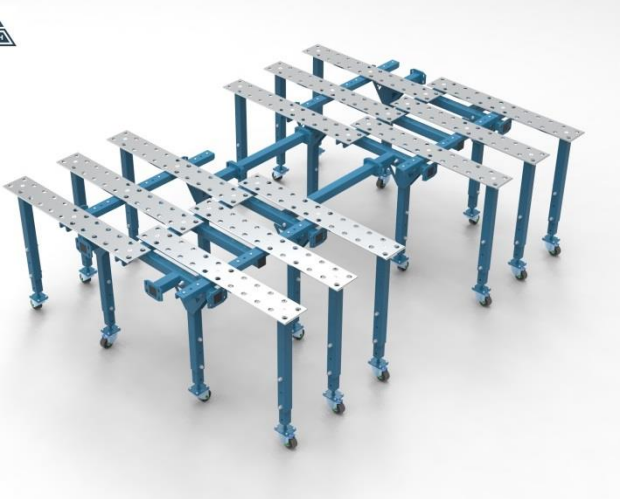

Ein kleiner Auszug aus den möglichen Varianten

Machen Sie mehr aus Ihrem Schweißstisch, ohne teures Zubehör zu kaufen!

Aktion gültig bis 31.08.2020 bzw. solange der Vorrat reicht. Preise exkl. MwSt. per Stück, Lieferung unverpackt ab Werk Polen. Irrtum und Druckfehler vorbehalten

Hier werden Sie fündig www.wal-austria.at
Hier wird Ihnen geholfen office@wal-austria.at