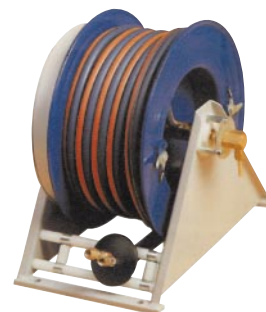

Schlauchaufroller, hose reel

inklusive Acetylen und Sauerstoff-Zwillingsschlauch NW6/9, mit Federrückzug und Arretiermöglichkeit, gefertigt nach DIN 8541-1, EN 559, robuste, dauerhafte Konstruktion, geeignet zur Wand-, Decken- oder Bodenbefestigung, auch schwenkbar

hose reel, inc. acetylene and oxygen twin hose NW 6/9, with spring-retraction and lock, suitable for wall, ceiling and floor attachment, also swivable, and inc. acetylene and oxygen tube

Schlauchlänge	<i>length</i>	10 m	Best.-Nr. 58553
Schlauchlänge	<i>length</i>	15 m	Best.-Nr. 58558
Schlauchlänge	<i>length</i>	25 m	Best.-Nr. 58559