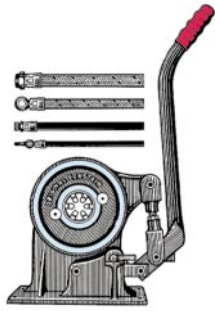

Schlauchlänge	<i>length</i>	8 m	Best.-Nr. 58567
Schlauchlänge	<i>length</i>	12 m	Best.-Nr. 58568
Schlauchlänge	<i>length</i>	15 m	Best.-Nr. 58569

Wandbefestigung, wall fastening

Best.-Nr. 508567

Druckluftschläuche, air-pressure hoses

Schlauchpresse, hose press

inklusive 2 Satz Druckbacken zum Einbinden von ND-Schläuchen der Nennweite 3 - 16, für Niederdruckschlauchleitungen

hose press, inc. 2 set pressure jaws for low-pressure hoses of nominal widths 3-16, for low-pressure hoses