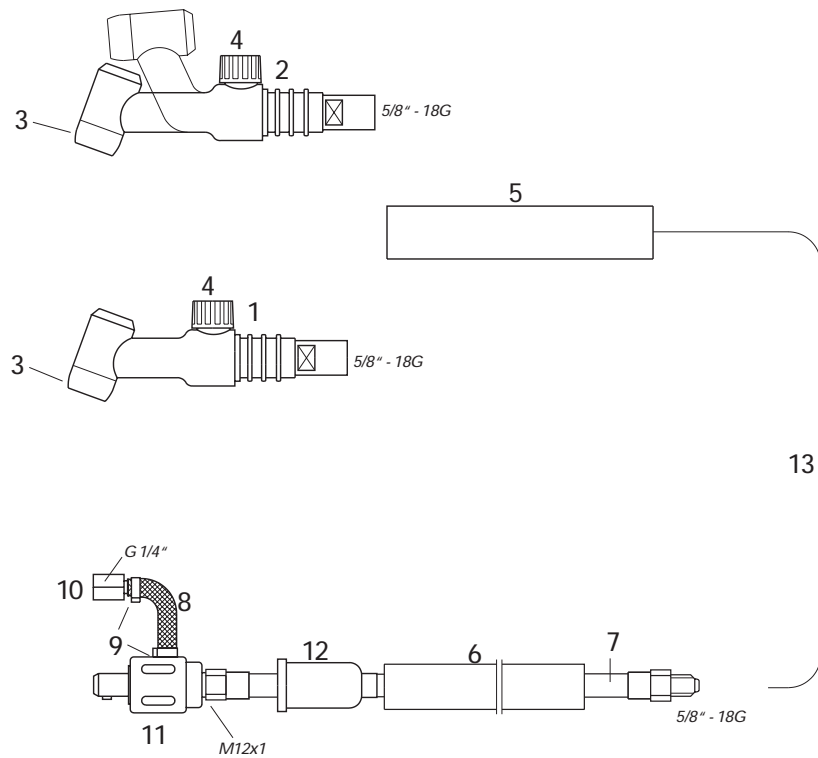

1	Brennerbauteile Torch Components	Brennerkörper SR 26 V mit Drehventil Torch Body SR 26 V with Valve	126.01.11
2		Brennerkörper SR 26 V-Flex mit Drehventil Torch Body SR 26 V-Flex with Valve	126.01.15
3		Isolator Insulator	117.22.01
4		Ventileinsatz Valve Stem	126.01.12
5		Griffrohr Handle Tube	126.22.19
6		Überzugsschlauch 4 m Outer Hose 4 m Überzugsschlauch 8 m Outer Hose 8 m	520.25.40 520.25.80
7		Strom-/ Gas-Kabel 4 m Power-/ Gas Cable 4 m Strom-/ Gas-Kabel 8 m Power-/ Gas Cable 8 m	300.35.41 300.35.81
8		Gasschlauch mit Anschluß 1/4" Gas Hose 1/4"	130.01.02