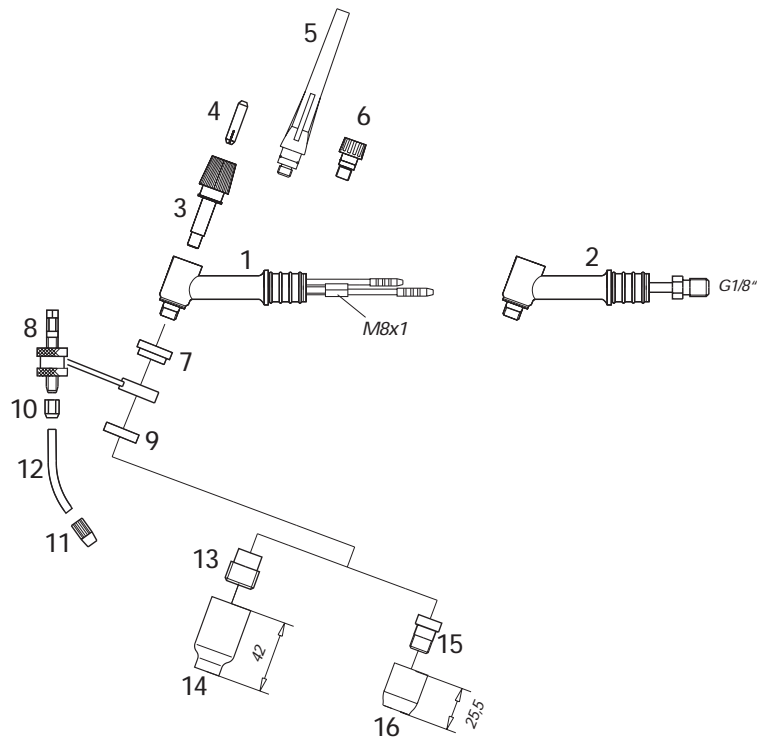

1	Brennerbauteile Torch Components	Brennerkörper TW 6-KD Torch Body TW 6-KD	106.01.01
2		Brennerkörper TG 6-KD Torch Body TG 6-KD Brennerkörper TG 6-KD flex Torch Body TG 6-KD flex	105.01.01 105.01.04
3		Justierhülse Housing for Electrode adjustment	105.03.03
4		Spannhülse 1,0 / Collet 1.0 Spannhülse 1,6 / Collet 1.6 Spannhülse 2,4 / Collet 2.4 Spannhülse 3,2 / Collet 3.2 Spannhülse 4,0 / Collet 4.0 Spannhülse 4,8 / Collet 4.8	105.04.10 105.04.16 105.04.24 105.04.32 105.04.40 105.04.48
5		Brennerkappe, lang Back Cap, long	117.02.00 57Y02D
6		Brennerkappe, kurz Back Cap, short	117.02.02 57Y04D
7		Isolator brennerkopfseitig Insulator torch side	105.03.20
8		Halterung kpl. (ohne Isolator) Holding Fixtrure cpl. (no Insulators)	105.03.00