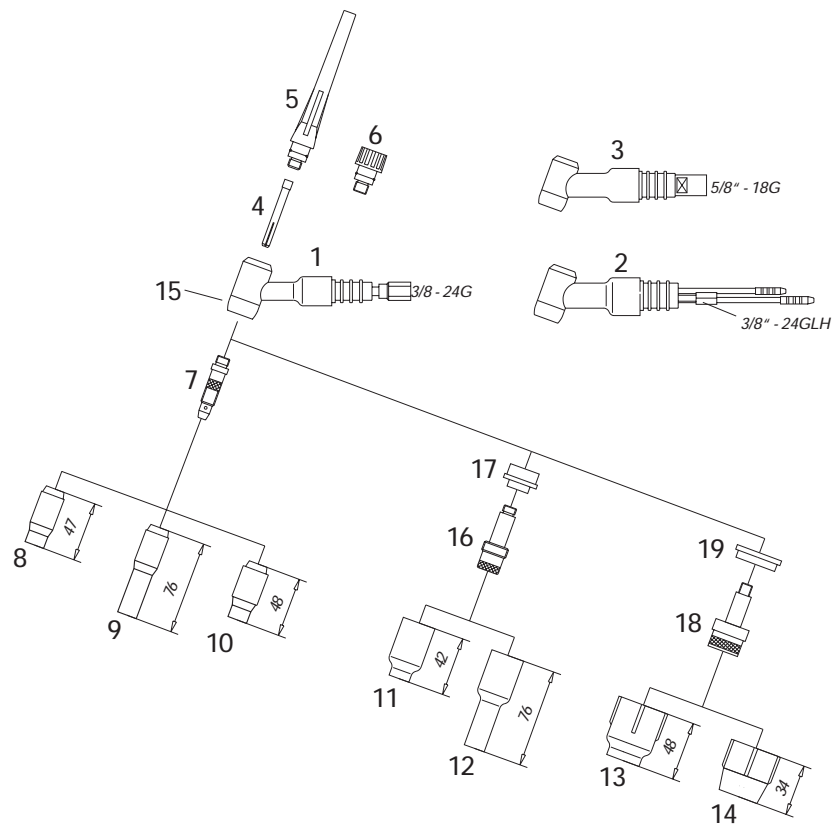

1	Brennerbauteile Torch Components	Brennerkörper SR 17	117.01.01
		Torch Body SR 17	
		Brennerkörper SR 17 flex	117.01.04
		Torch Body SR 17 flex	
2		Brennerkörper SR 18	118.01.10
		Torch Body SR 18	
		Brennerkörper SR 18 flex	118.01.04
		Torch Body SR 18 flex	
3		Brennerkörper SR 26	126.01.01
		Torch Body SR 26	
		Brennerkörper SR 26 flex	126.01.03
		Torch Body SR 26 flex	
4		Spannhülse 1,0, 50 mm Länge	117.04.10
		Collet 1.0, 50 mm lenght	10N22
		Spannhülse 1,6, 50 mm Länge	117.04.16
		Collet 1.6, 50 mm lenght	10N23
		Spannhülse 2,4, 50 mm Länge	117.04.24
		Collet 2.4, 50 mm lenght	10N24
		Spannhülse 3,2, 50 mm Länge	117.04.32
		Collet 3.2, 50 mm lenght	10N25
		Spannhülse 4,0, 50 mm Länge	117.04.40
		Collet 4.0, 50 mm lenght	54N20
5		Brennerkappe, lang	117.03.01
		Back Cap, long	57Y02