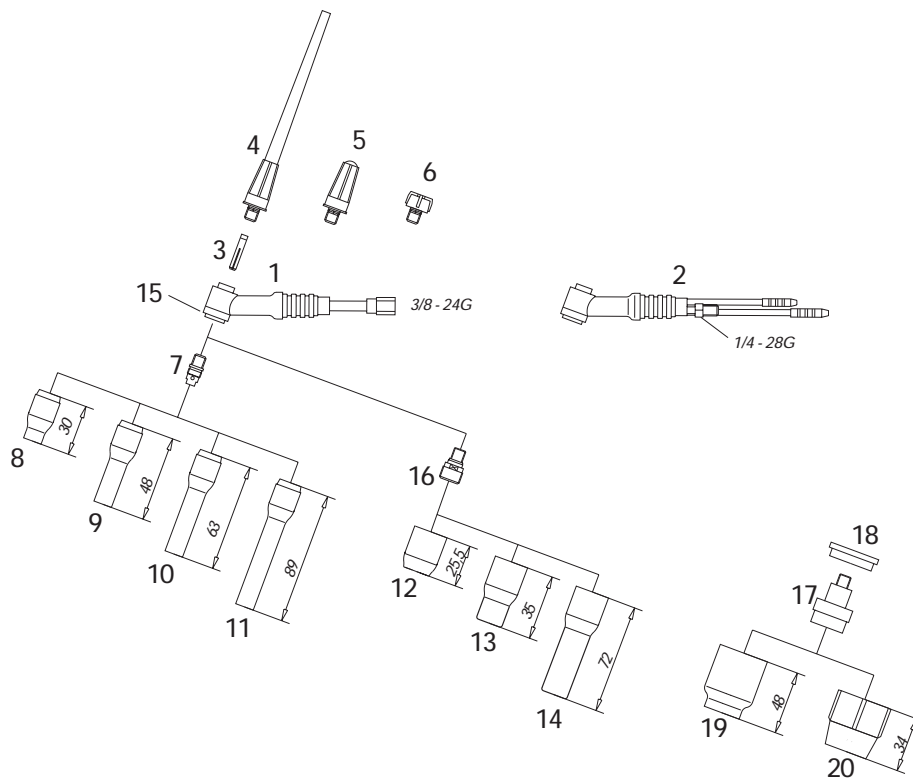

Section 4

WIG Brenner TIG-Torches

	Belastung / Rating (A)		ED (%) DC (%)	Wolframelektroden (mm) Tungsten Electrodes (mm)
	DC	AC		
SR 9	110	95	35	0,5 – 1,6
SR 9 V	110	95	35	0,5 – 1,6
SR 17	140	125	35	0,5 – 2,4
SR 17 V	140	125	35	0,5 – 2,4
SR 18	320	240	100	0,5 – 4,0
SR 20	220	200	100	0,5 – 3,2
SR 24 G	110	95	35	0,5 – 1,6
SR 24 W	140	125	100	0,5 – 2,4
SR 26	180	130	35	0,5 – 4,0
SR 26 V	180	130	35	0,5 – 4,0
AB 200	260	200	60	0,5 – 3,2
ABW 400	400	320	60	0,5 – 6,4
WB 19	180	130	35	0,5 – 4,0
WB 24	350	260	60	0,5 – 3,2
TG 5	250	200	60	0,5 – 3,2
TW 5	400	320	60	1,0 – 4,8
TG 5-AP	250	200	60	0,5 – 3,2
TW 5-AP	400	320	60	1,0 – 4,8
TG 6-KD	260	200	60	0,5 – 3,2
TW 6-KD	400	320	60	0,5 – 3,2
GMT-125	140	125	60	0,5 – 1,6

1	Brennerbauteile Torch Components	Brennerkörper SR 9	109.01.10
		Torch Body SR 9	
		Brennerkörper SR 9 flex	109.01.02
		Torch Body SR 9 flex	
2		Brennerkörper SR 20	120.01.10
		Torch Body SR 20	
		Brennerkörper SR 20 flex	123.01.00
		Torch Body SR 20 flex	
3		Spannhülse 0,5	120.05.05
		Collet 0.5	13N20
		Spannhülse 1,0	120.05.10
		Collet 1.0	13N21
		Spannhülse 1,6	120.05.16
		Collet 1.6	13N22
		Spannhülse 2,4	120.05.24
		Collet 2.4	13N23
4		Spannhülse 3,2	120.05.32
		Collet 3.2	13N24
		Brennerkappe, lang	109.02.10
		Back Cap, long	41V24
5		Brennerkappe, mittel	109.02.11
		Back Cap, medium	41V35