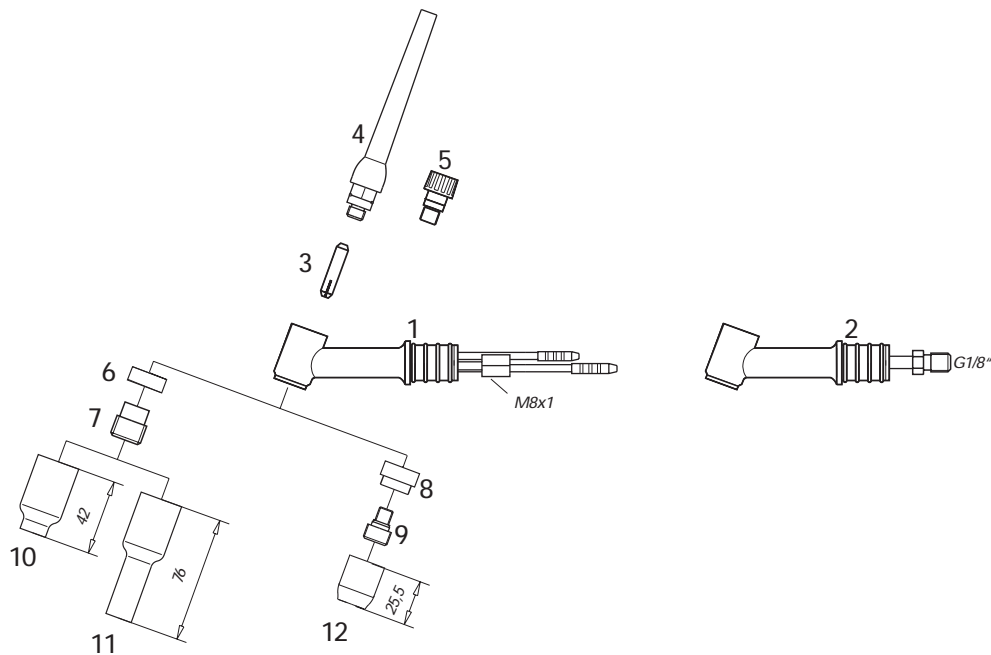

1	Brennerbauteile Torch Components	Brennerkörper TG 5 Torch Body TG 5	105.01.05
2		Brennerkörper TW 5 Torch Body TW 5	105.01.10
3		Spannhülse 1,0 Collet 1.0	105.04.10
		Spannhülse 1,6 Collet 1.6	105.04.16
		Spannhülse 2,4 Collet 2.4	105.04.24
		Spannhülse 3,2 Collet 3.2	105.04.32
		Spannhülse 4,0 Collet 4.0	105.04.40
		Spannhülse 4,8 Collet 4.8	105.04.48
4		Brennerkappe, lang für TG/TW 5 Back Cap, long for TG/TW 5	105.04.00
5		Brennerkappe, kurz für TG/TW 5 Back Cap, short for TG/TW 5	105.02.02