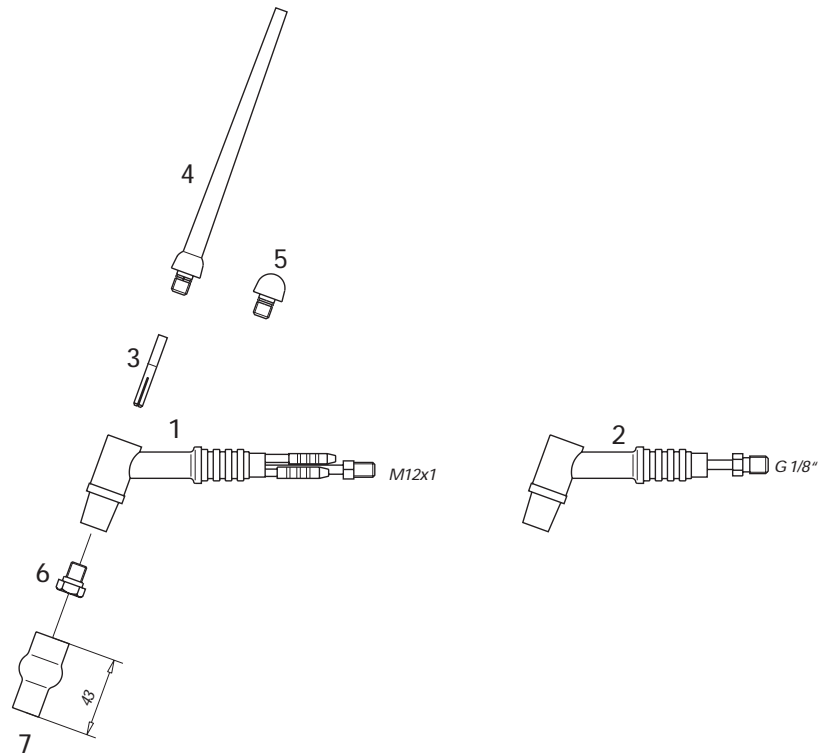

1	Brennerbauteile Torch Components	Brennerkörper WB 24	142.01.01
		Torch Body WB 24	
2		Brennerkörper WB 24, Typ II für WIG-Griff	142.01.02
		Torch Body WB 24	
3		Brennerkörper WB 19	142.02.00
		Torch Body WB 19	
4		Spannhülse 1,0	142.04.10
		Collet 1.0	
		Spannhülse 1,6	142.04.16
		Collet 1.6	
		Spannhülse 2,4	142.04.24
		Collet 2.4	
5		Spannhülse 3,2	142.04.32
		Collet 3.2	
6		Spannhülse 4,0	142.04.40
		Collet 4.0	
7		Brennerkappe, lang	142.05.01
		Back Cap, long	
8		Brennerkappe, kurz	142.03.01
		Back Cap, short