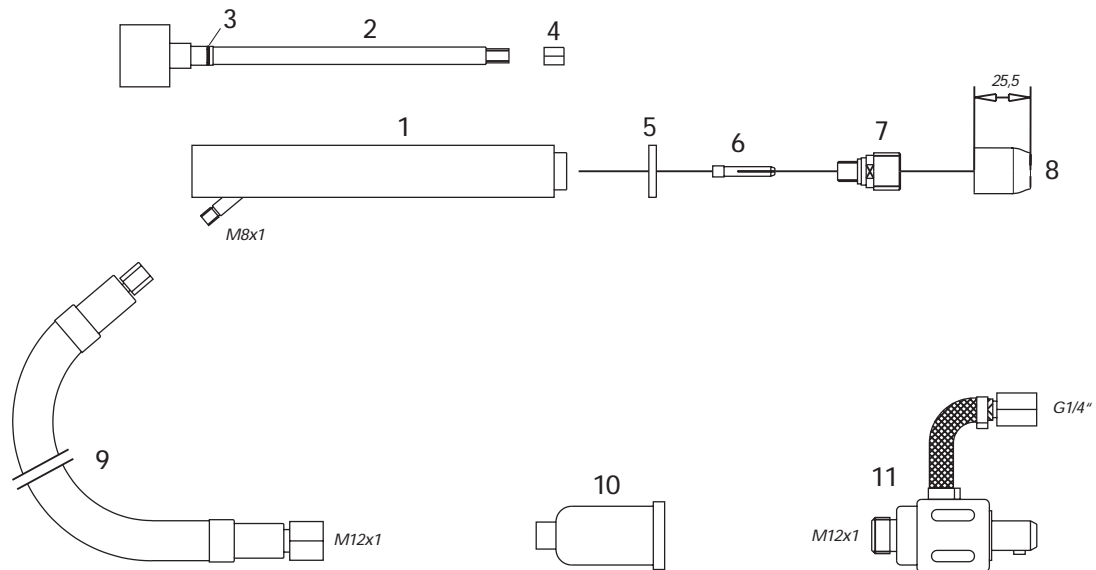

1	Brennerbauteile Torch Comonents	Brennerkörper AUT-WIG 200 G, kpl.	129.01.00
		Torch Body AUT-WIG 200 G, cpl	129.01.01
2		Brennerkörper ohne Führungsrohr	129.01.01
		Torch Body without Collet Adapter	
2		Führungsrohr, kpl.	129.03.00
		Collet Holder, cpl.	
3		O-Ring	006.15.00
		O-Ring	
4		Haltemutter für Spannhülse	129.03.01
		Nut for Collet	
5		Teflonisolator	129.02.00
		Teflon Insulator	
6		Spannhülse 1,0 mm	120.05.10
		Collet 1.0 mm	13N21
		Spannhülse 1,6 mm	120.05.16
		Collet 1.6 mm	13N22
		Spannhülse 2,4 mm	120.05.24
		Collet 2.4 mm	13N23
		Spannhülse 3,2 mm	120.05.32
		Collet 3.2 mm	13N24