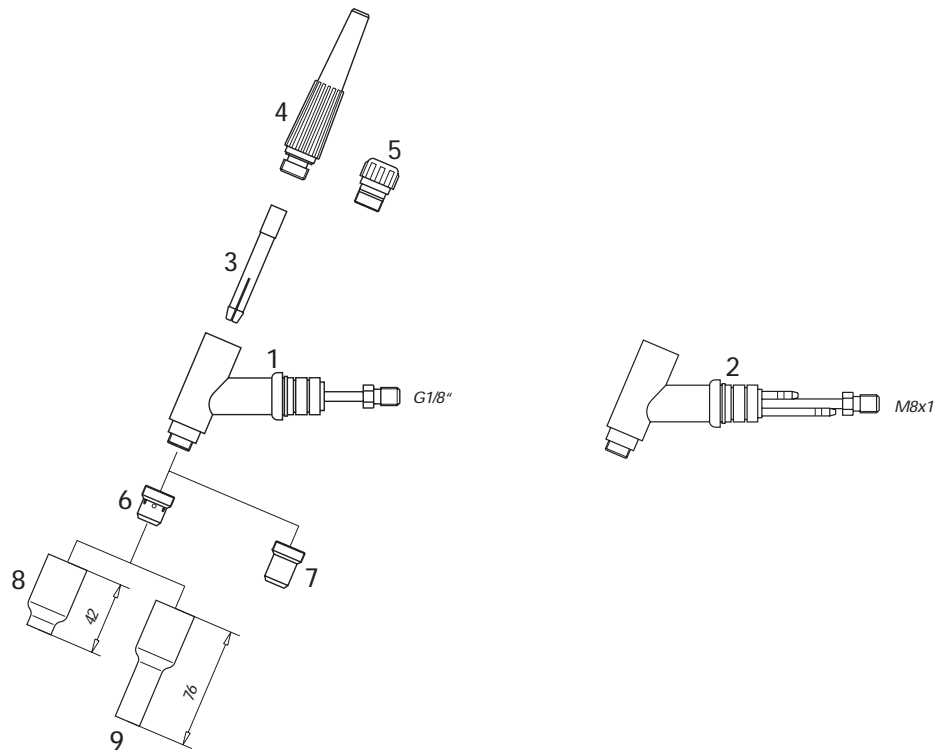

1	Brennerbauteile Torch Components	Brennerkörper AB 200 Torch Body AB 200	102.01.00
2		Brennerkörper ABW 400 Torch Body ABW 400	104.01.00
3		Spannhülse 1,0 Collet 1.0	104.05.10
		Spannhülse 1,6 Collet 1.6	104.05.16
		Spannhülse 2,4 Collet 2.4	104.05.24
		Spannhülse 3,2 Collet 3.2	104.05.32
		Spannhülse 4,0 Collet 4.0	104.05.40
		Spannhülse 4,8 Collet 4.8	104.05.48
		Spannhülse 6,4 Collet 6.4	104.05.64
4		Brennerkappe, lang für AB 200 Back Cap, long for AB 200	102.02.00
		Brennerkappe, lang für ABW 400 Back Cap, long for ABW 400	104.02.00