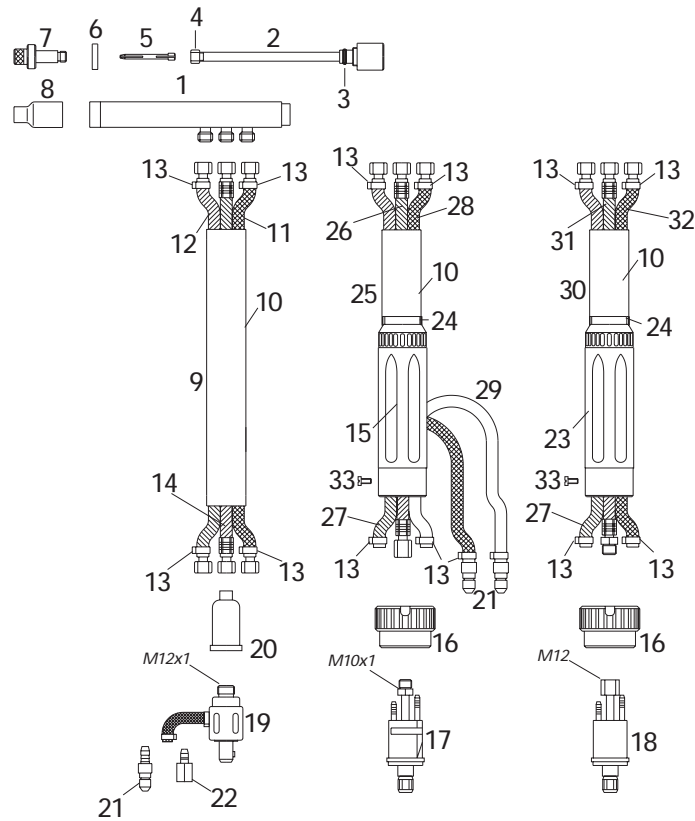

1	Brennerbauteile Torch Components	Brennerkörper AUT-WIG 400 W, kpl. Torch Body AUT-WIG 400 W, cpl. Brennerkörper ohne Führungsrohr Torch Body without Collet Adapter	119.01.00 119.01.01
2		Führungsrohr, kpl. Collet Holder, cpl.	119.03.00
3		O-Ring O-Ring	009.20.00
4		Haltemutter für Spannhülse Nut for Collet	119.03.01
5		Spannhülse 1,0 für vereinfachte Justierung Collet 1.0 for easy Adjustment Spannhülse 1,6 für vereinfachte Justierung Collet 1.6 for easy Adjustment Spannhülse 2,4 für vereinfachte Justierung Collet 2.4 for easy Adjustment Spannhülse 3,2 für vereinfachte Justierung Collet 3.2 for easy Adjustment Spannhülse 4,0 für vereinfachte Justierung Collet 4.0 for easy Adjustment	119.05.10 119.05.16 119.05.24 119.05.32 119.05.40