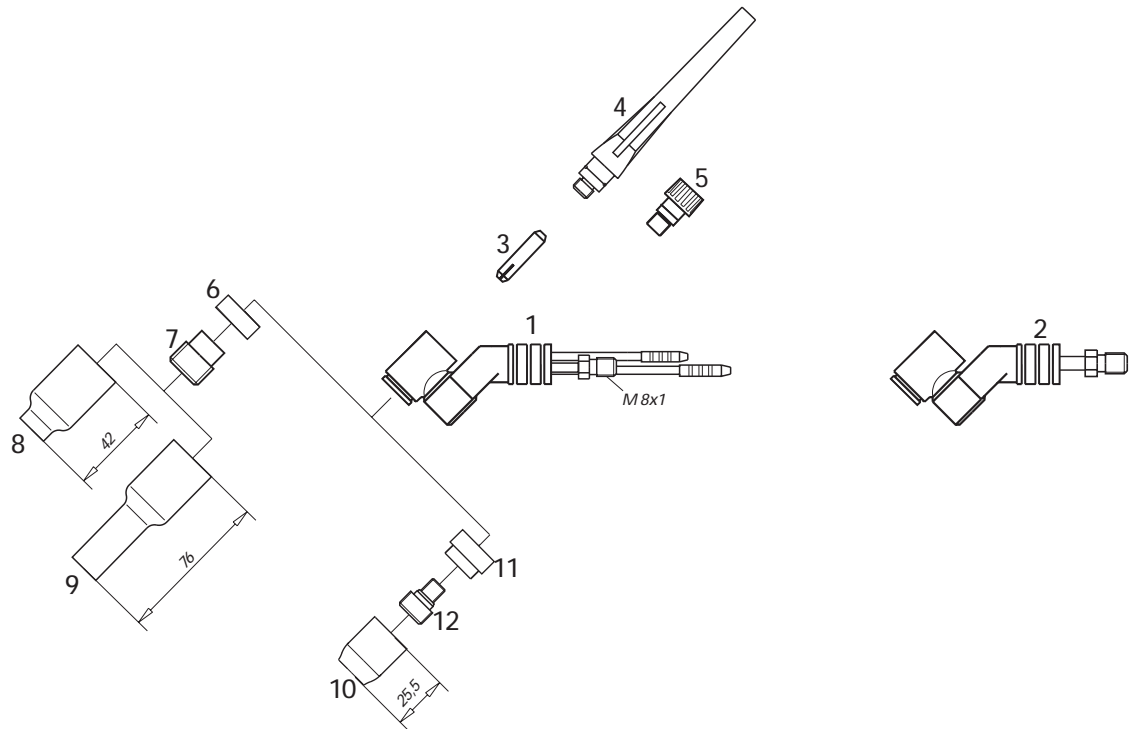

1	Brennerbauteile Torch Components	Brennerkörper TG 5-AP Torch Body TG 5-AP	107.01.01
2		Brennerkörper TW 5-AP Torch Body TW 5-AP	107.01.10
3		Spannhülse 1,0 Collet 1.0	105.04.10
		Spannhülse 1,6 Collet 1.6	105.04.16
		Spannhülse 2,4 Collet 2.4	105.04.24
		Spannhülse 3,2 Collet 3.2	105.04.32
		Spannhülse 4,0 Collet 4.0	105.04.40
		Spannhülse 4,8 Collet 4.8	105.04.48
4		Brennerkappe, lang für TG/TW 5-AP Back Cap, long for TG/TW 5-AP	117.02.00
5		Brennerkappe, kurz für TG/TW 5-AP Back Cap, short for TG/TW 5-AP	105.02.02