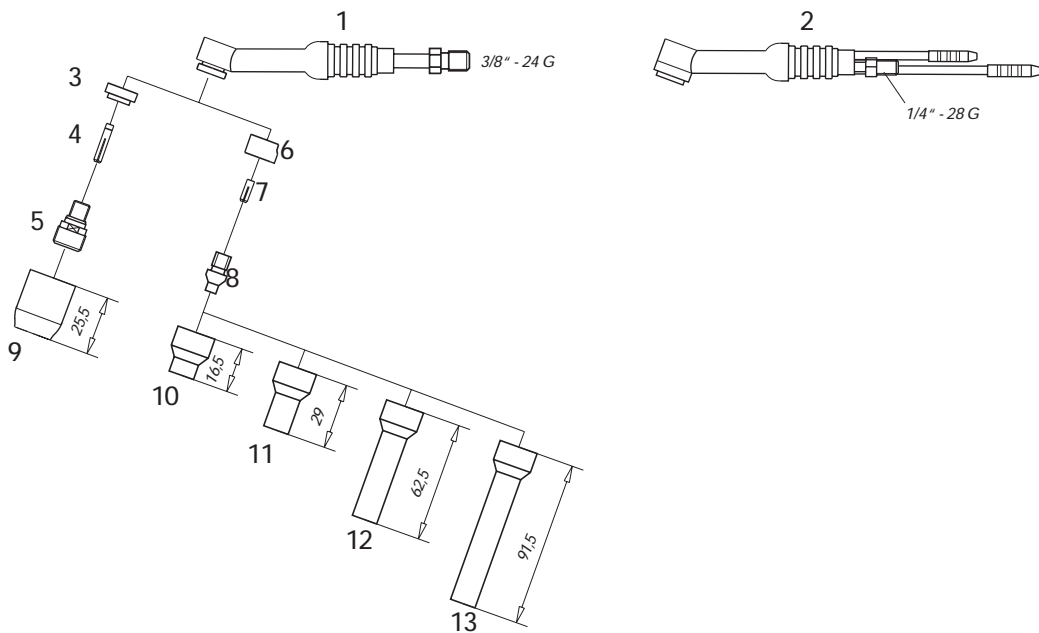

1	Brennerbauteile Torch Components	Brennerkörper SR 24 G Torch Body SR 24 G	124.01.04
2		Brennerkörper SR 24 W Torch Body SR 24 W	124.01.03
3		Isolator für Gaslinse Insulator for Gas Lens	124.22.00 53N66
4		Spannhülse für Gaslinse 0,5 mm Collet for Gas Lens 0.5 mm	124.15.05 53N62
		Spannhülse für Gaslinse 1,0 mm Collet for Gas Lens 1.0 mm	124.15.10 53N63
		Spannhülse für Gaslinse 1,6 mm Collet for Gas Lens 1.6 mm	124.15.16 53N64
		Spannhülse für Gaslinse 2,4 mm Collet for Gas Lens 2.4 mm	124.15.24 24GLC33
5		Spannhülsegehäuse mit Gaslinse 0,5 Collet Body with Gas Lens 0.5	120.23.05 45V41
		Spannhülsegehäuse mit Gaslinse 1,0 Collet Body with Gas Lens 1.0	120.23.10 45V42
		Spannhülsegehäuse mit Gaslinse 1,6 Collet Body with Gas Lens 1.6	120.23.16 45V43
		Spannhülsegehäuse mit Gaslinse 2,4 Collet Body with Gas Lens 2.4	120.23.24 45V44