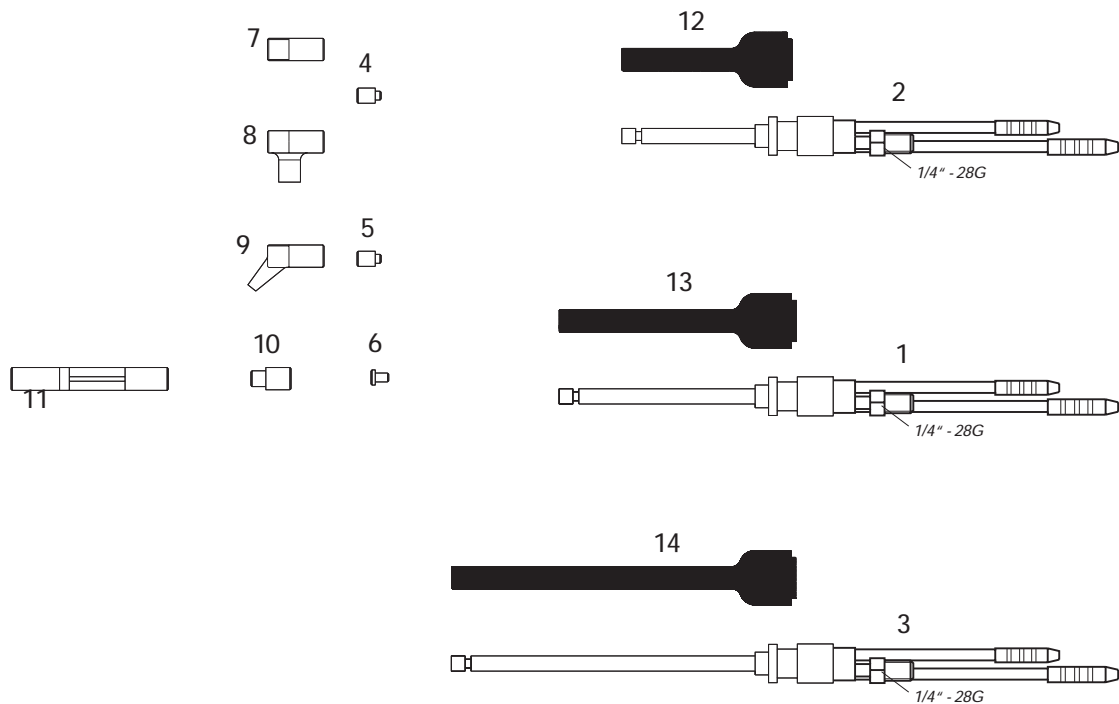

1	Brennerbauteile Torch Components	Brennerkörper GMT-125, 9 cm mit Isoliertülle AR125S35 Torch Body GMT-125, 9 cm with Insulating Boot AR125S35	ARGMT-125
2		Brennerkörper GMT-125, 5 cm mit Isoliertülle AR125S20 Torch Body GMT-125, 5 cm with Insulating Boot AR125S20	ARGMT-125S
3		Brennerkörper GMT-125, 12,8 cm mit Isoliertülle AR125S50 Torch Body GMT-125, 12.8 cm with Insulating Boot AR125S50	ARGMT-125L
4		Spannmutter 90° 1,0 Lock Nut 90° 1.0 Spannmutter 90° 1,6 Lock Nut 90° 1.6 Spannmutter 90° 2,4 Lock Nut 90° 2.4	AR125C40-90 AR125C116-90 AR125C332-90
5		Spannmutter 45° 1,0 Lock Nut 45° 1.0 Spannmutter 45° 1,6 Lock Nut 45° 1.6 Spannmutter 45° 2,4 Lock Nut 45° 2.4	AR125C40-45 AR125C116-45 AR125C332-45