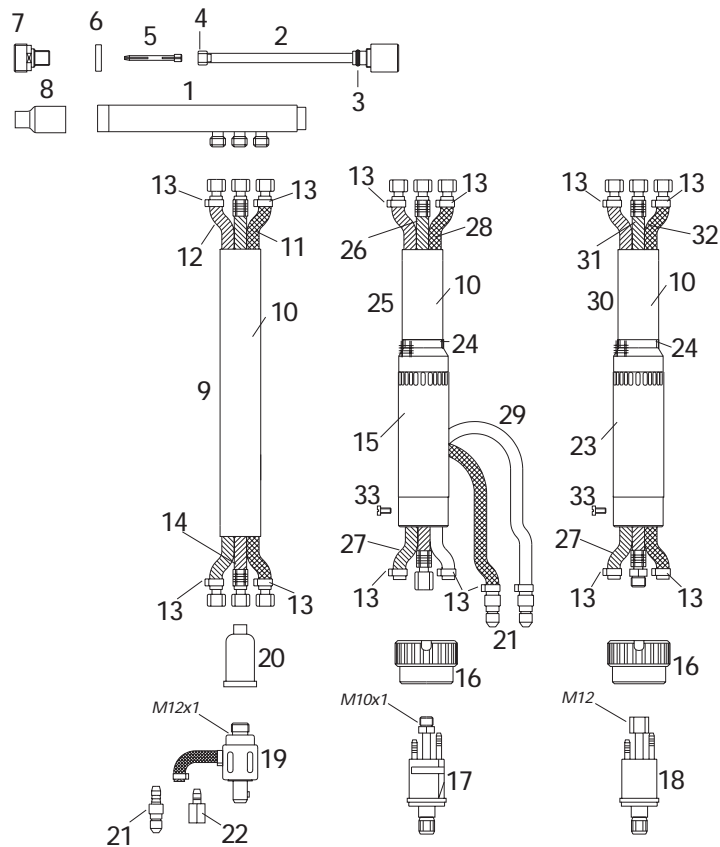

1	Brennerbauteile Torch Components	Brennerkörper AUT-WIG 200 W, kpl Torch Body AUT-WIG 200 W, cpl Brennerkörper ohne Führungsrohr Torch Body without Collet Adapter	139.01.00 139.01.01
2		Führungsrohr, kpl. Collet Holder, cpl.	129.03.00
3		O-Ring O-Ring	006.15.00
4		Haltemutter für Spannhülse Nut for Collet	129.03.01
5		Spannhülse 1,0 mm Collet 1.0 mm Spannhülse 1,6 mm Collet 1.6 mm Spannhülse 2,4 mm Collet 2.4 mm Spannhülse 3,2 mm Collet 3.2 mm	120.05.10 13N21 120.05.16 13N22 120.05.24 13N23 120.05.32 13N24
6		Teflonisolator Teflon Insulator	129.02.00