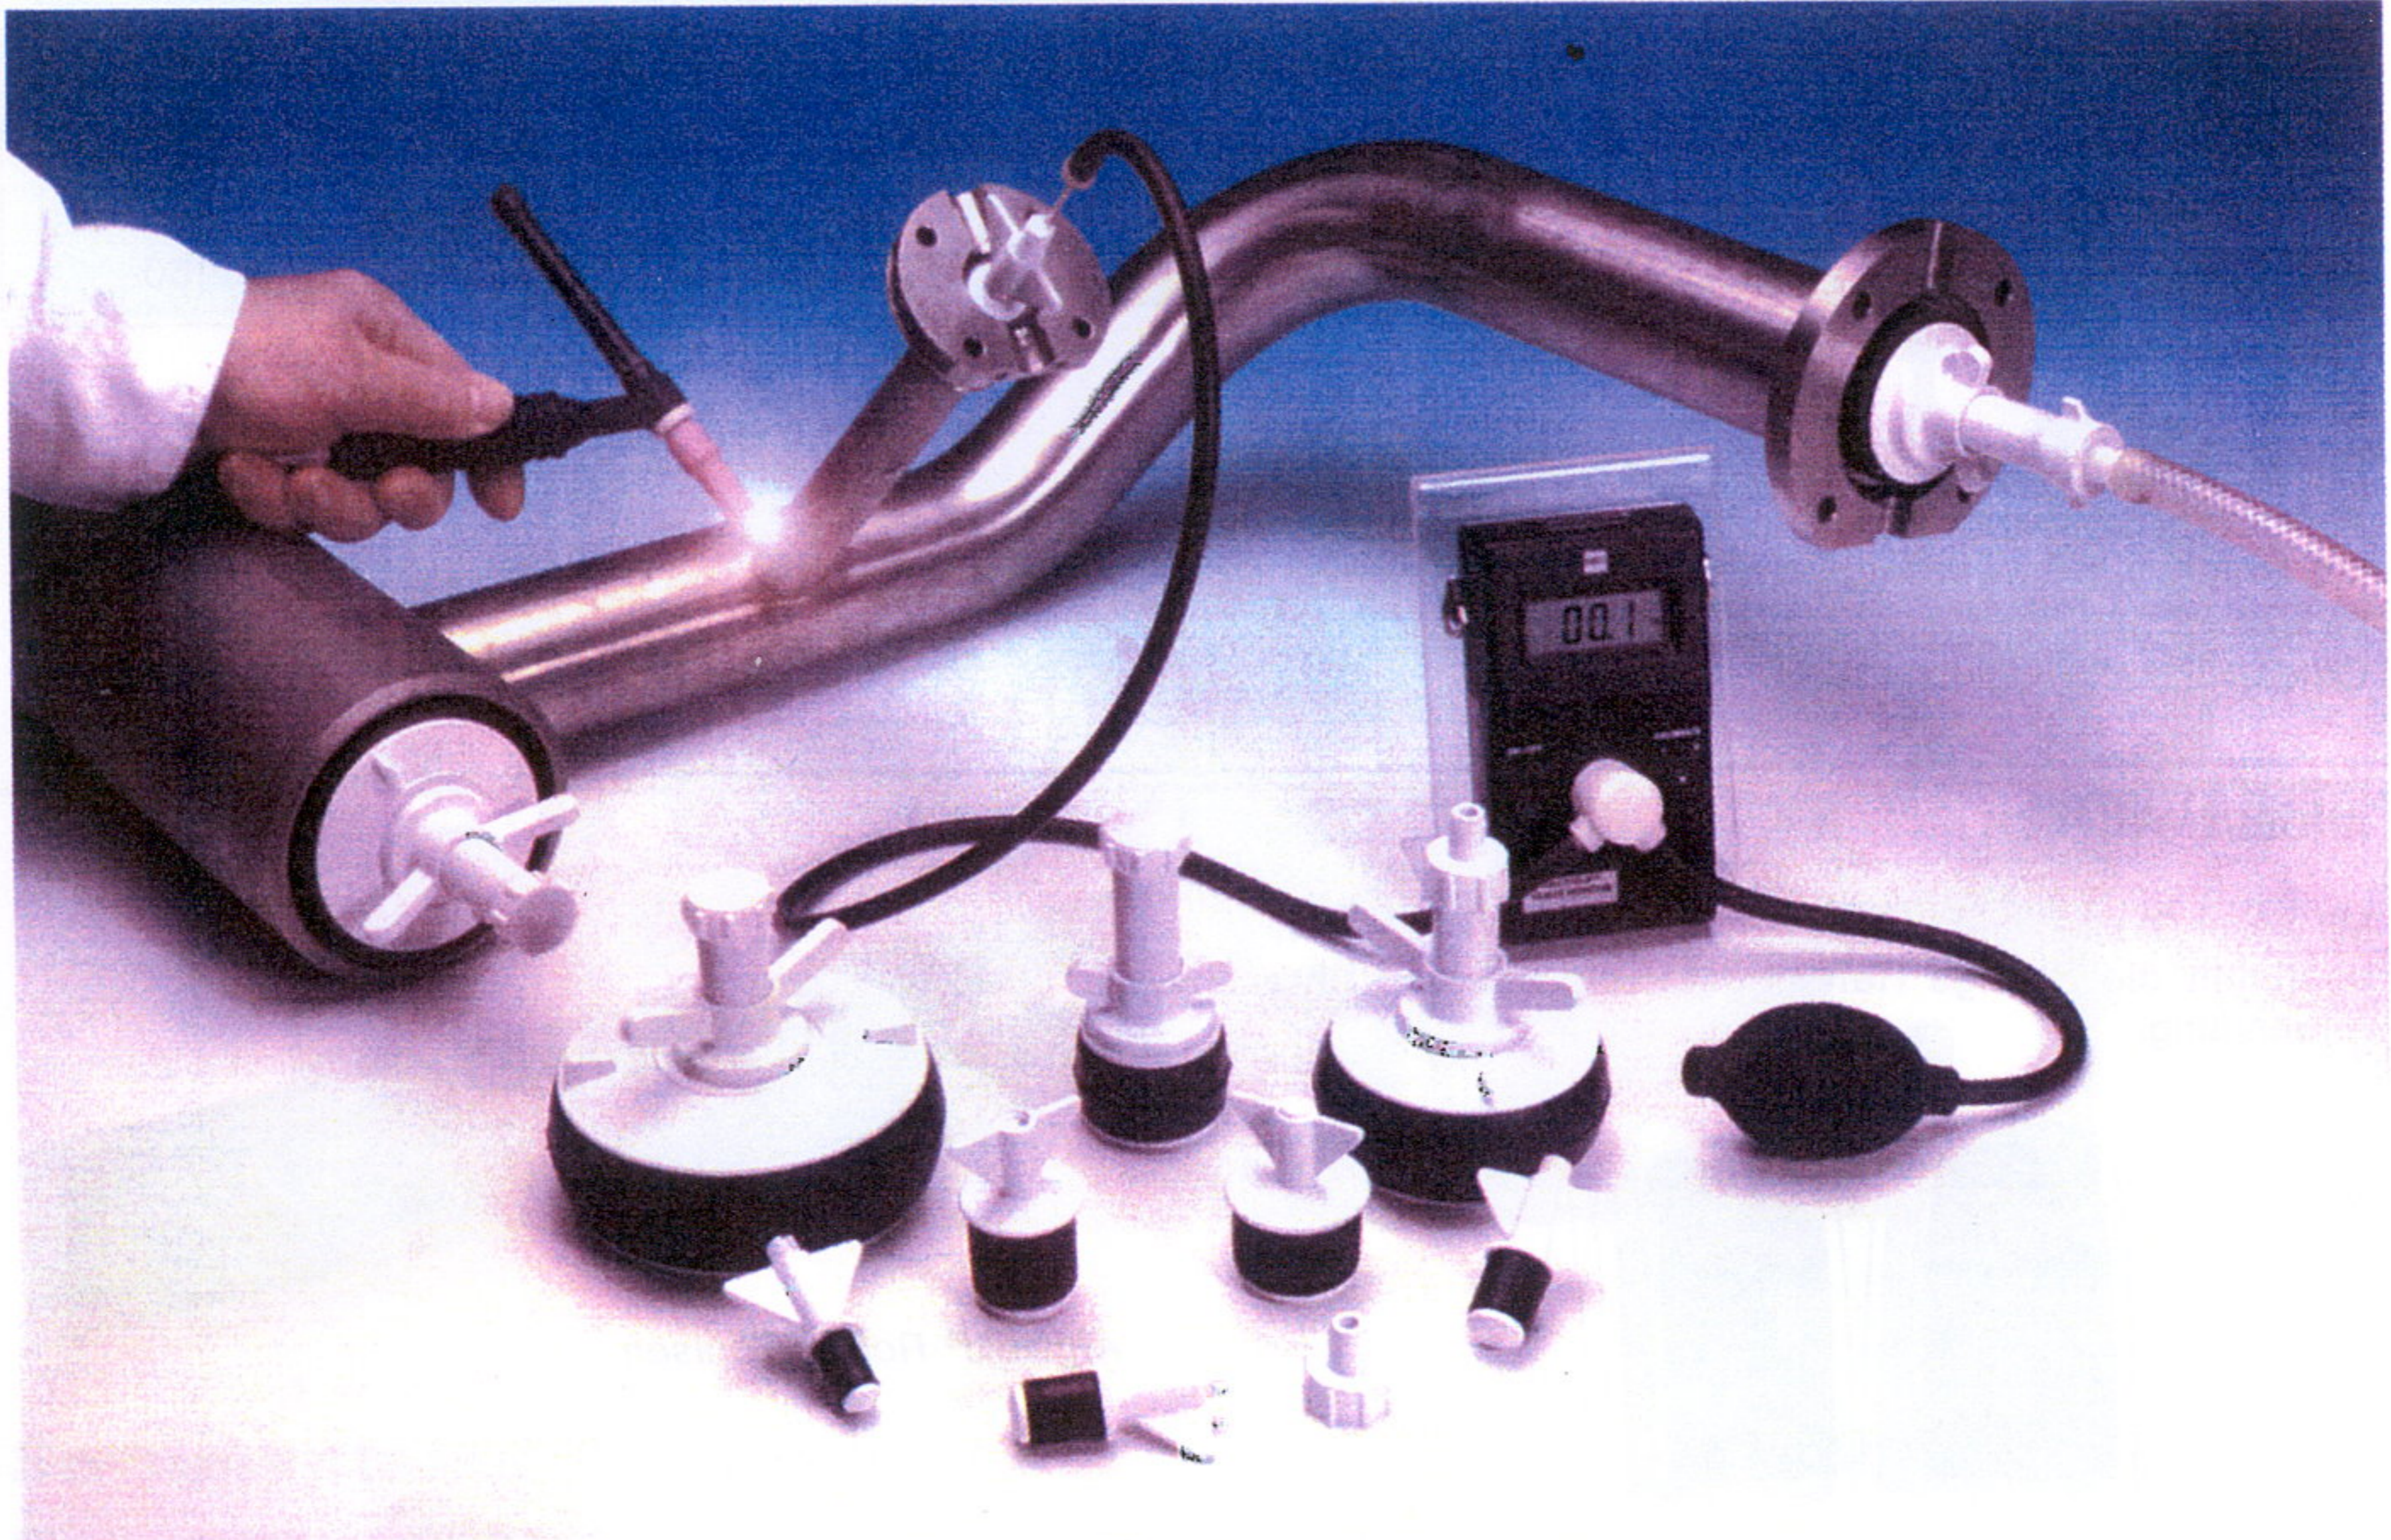

ARGWELD® VERSTELLBARE ROHRSTOPFEN

W

A

L

Im Rohrleitungsbau sind die einfachen Rohrstopfen ein effektives Zubehör, um Spül-, Formier- sowie Abdämmprozesse zu optimieren.

Die Stopfen erlauben einen flexiblen Einsatz in komplexen Rohrkonstruktionen mit Rohrbögen und T-Verbindern. Auch bei Ovalität bei Rohren gewährleistet das Dichtprinzip der Stopfen eine optimale Abdichtung.

Die verstellbaren Rohrstopfen lassen sich für eine Vielzahl industrieller Anwendungen einsetzen:

Aufbau eines gasdichten Formiersystems beim Rohrschweißen
Abdämmen definierter Rohrabschnitte
Abdichten von Leckagesstellen

MERMALE

- Herstellung aus hochwertigem Konstruktionspolymer
- Standardmäßig bis 150 mm erhältlich
- Sondergrößen bis 900 mm auf Anfrage aus Aluminium
- robuste Bauweise für vielfachen Einsatz
- einfache Handhabung und Reinigungsmöglichkeit
- Keine Korrosionsgefahr
- Gewindeanschluß oder Schlauchanschluß zur Anbindung an Gaszufuhr
- Doppeldichtmanchette für höhere Drücke